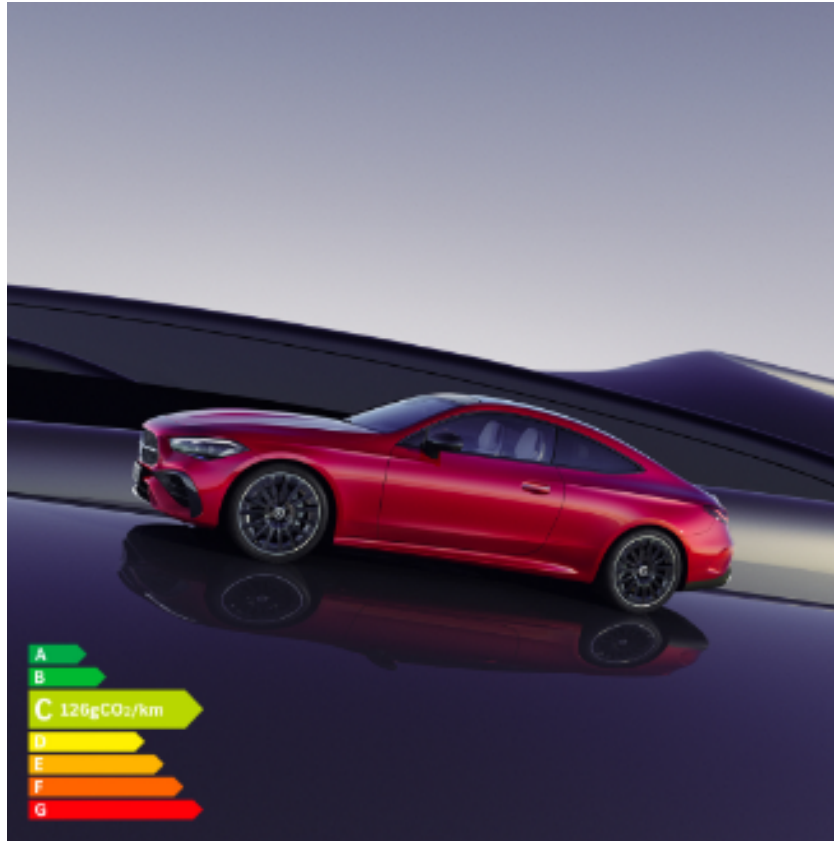

Ford Vitrolles

Nouveau Mercedes CLE Coupé

Le 7 mai 2024 - Nouveauté

Découvrez le nouveau Mercedes CLE coupé, l'essence même de la sportivité Mercedes-Benz dans un design élégant.

Sécurité, confort et technologie de pointe sont les mots clés du nouveau modèle !

Personnalisez son intérieur, ajustez les éclairages d'ambiance comme vous le souhaitez parmi 64 couleurs disponibles.

Profitez de 4 places pour un confort maximal et d'une capacité de chargement de 420L.

Disponible en motorisation Hybride Rechargeable et Thermique. Essayez le dès maintenant > [En savoir plus](#)

PS : En option, profitez de la fonction massage à 7 zones.

Pensez à covoiturer #SeDéplacerMoinsPolluer